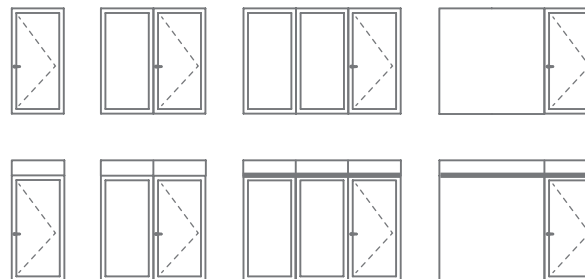

Bellissima

La collection porte-patio, porte d'entrée et fenêtre Bellissima offre des dimensions impressionnantes et une structure sans pareil de style européen et moderne.

CONFIGURATIONS

Porte-patio oscillo-coulissante Bellissima

Porte d'entrée Bellissima

Fenêtre fixe Bellissima

OPTIONS POPULAIRES

Moustiquaire rétractable

PVC peint

Hybride PVC-Aluminium

POIGNÉES

Chrome brossé

Couleur
personnalisée

Sur demande

COULEUR (PVC)

Blanc glacier
(429)

VERRE

Double
Interc. swisspacer
Low-e
RE 30 zone 1-2 

Triple
Interc. swisspacer
1-Low-e
RE 36 zone 1-2-3 

Triple
Interc. swisspacer
2-Low-e
RE 35 zone 1-2-3 