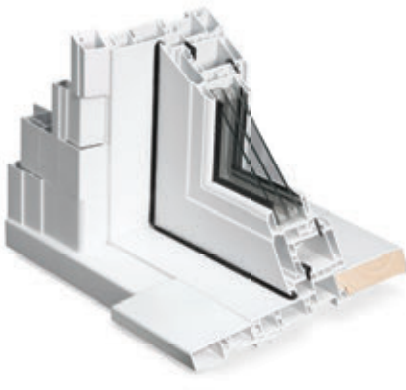

Verre triple énergétique