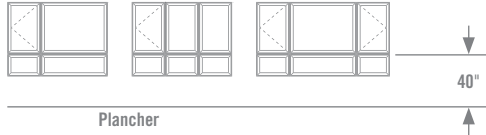

Fenêtres à manivelle

Fenêtre à manivelle fabriquée à partir d'un PVC de haute qualité pour une meilleure solidité structurale et une plus grande longévité.

CONFIGURATIONS

Classique

Panoramique

Grandiose

Plafond de 9 pi min.

Garde-corps

Quand vos fenêtres doivent faire office de garde-corps (Code national du bâtiment)

CARRELAGES

OPTIONS POPULAIRES